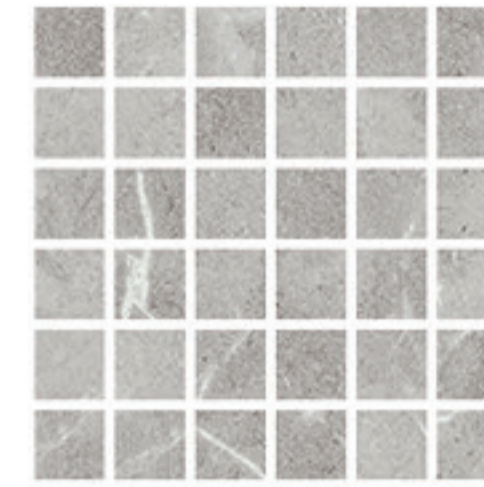

0388048 MOSAICO GREY Lappato
30x30