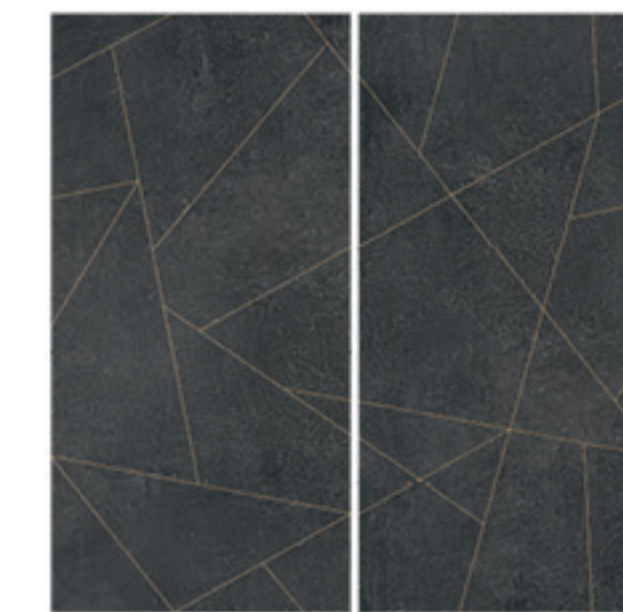

0451018 GOLD LINE ARDESIA
120x120
Composizione: 2 pz. A+B - 60x120