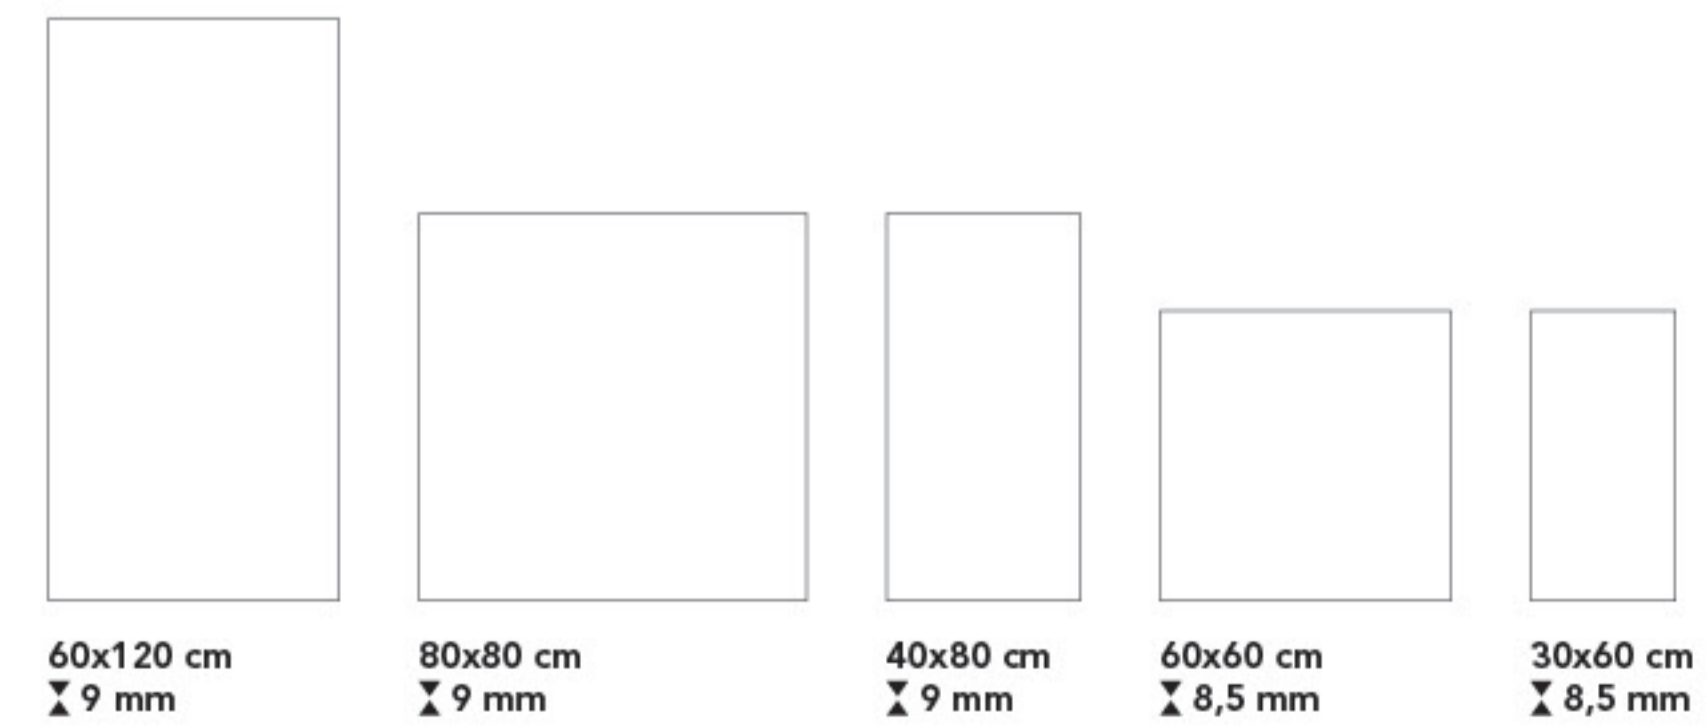

UNI EN 14411 - G Bla

Selection

STATUARIO

- 0388059 60x120
- 0388055 80x80
- 0388065 40x80
- 0388051 60x60
- 0388071 30x60

GREY

- 0388058 60x120
- 0388054 80x80
- 0388064 40x80
- 0388050 60x60
- 0388070 30x60