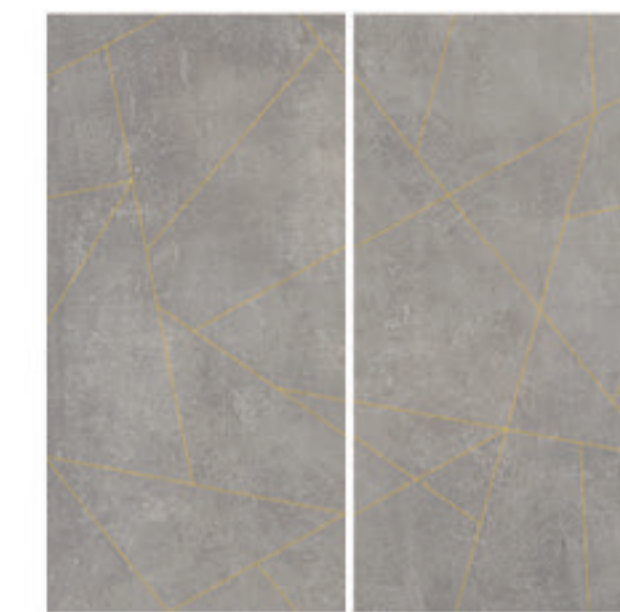

0451017 GOLD LINE CEMENTO
120x120
Composizione: 2 pz. A+B - 60x120