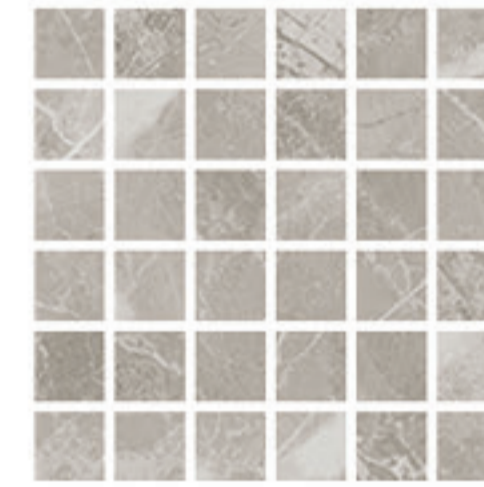

0388046 MOSAICO STATUARIO Lappato
30x30

0388091 MOSAICO LIGHT CREMO Lappato
30x30

0388048 MOSAICO GREY Lappato
30x30

0388061 MOSAICO CREMO DELICATO Lappato
30x30

0388047 MOSAICO DOVE Lappato
30x30

Deco Art