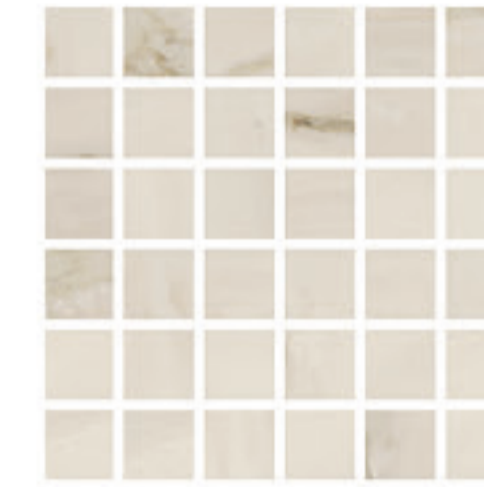

0388061 MOSAICO CREMO DELICATO Lappato
30x30